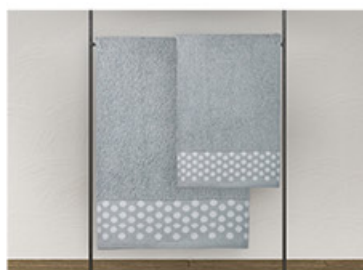

TESSILE E CASALINGHI

CASA X CASA
completo letto
stampato

singolo

14.90 €

matrimoniale

21.90 €

CASA X CASA
completo letto
bordo applicato
matrimoniale

22.90 €