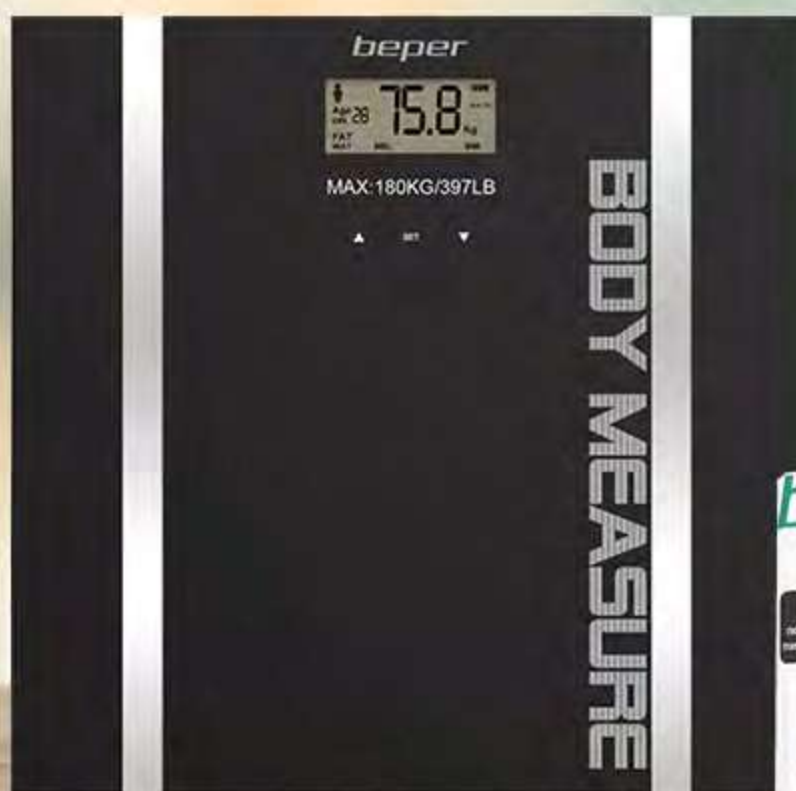

# OFFERTE EXTRA

QUESTE OFFERTE NON LE TROVI NEL VOLANTINO STAMPATO!

LE OFFERTE DI QUESTA PAGINA SONO VALIDE DAL 12 AL 17 DICEMBRE

- bepër** BILANCIA PESAPERSONA
- in vetro
  - misurazione: peso, massa muscolare, massa ossea e % liquidi
  - batteria inclusa

**11,50**

- bepër** MASSAGGIATORE ANTICELLULITE
- lipomodellante
  - 4 modalità di massaggio

**18,90**

**2X BOOSTER DI COLLAGENE\***  
RUGHE RIDOTTE **DOPO 7 GIORNI**

**NIVEA**

**Q10 & CREATINA**  
+ACIDO IALURONICO